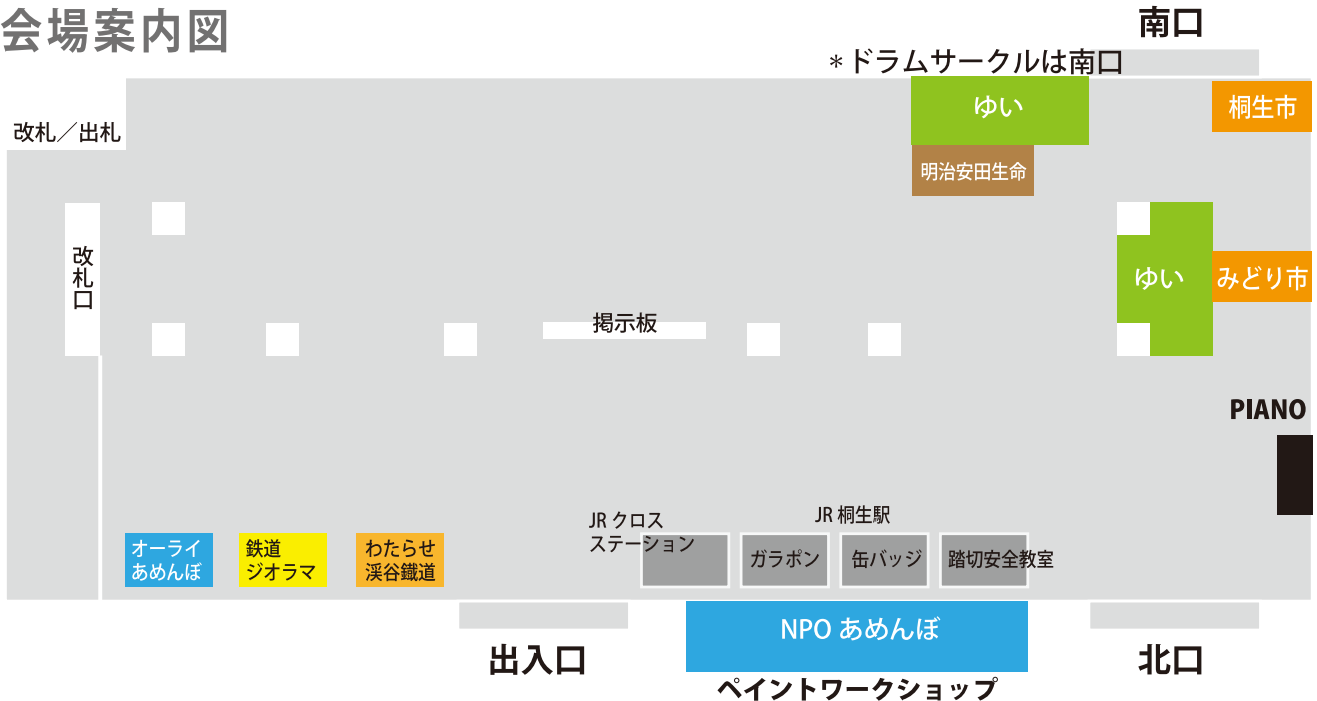

PAINT WORK SHOP

with DRUM CIRCLE

参加無料

JR 桐生駅「ワクワクイベント」

「駅でペイントワークショップ」 with 「ドラムサークル」

「JR 桐生駅で、地元わたらせ森林組合制作のウッドキャンバスに水性アクリル絵の具で自由にペイントします。」

場 所 → **JR 桐生駅北口** (ドラムサークルは南口)
〒376-0045 群馬県桐生市末広町 13

日 時 → **2023年 8月**

会場案内図

PAINT WORKSHOP with DRUM CIRCLE

Co-fun

【新型コロナウイルス感染症等の対策について】

- ご来場のお客さまは、こまめな手指の消毒やマスクの着用、会話は控えめにさせていただくこと等のご協力をお願いします。
- 咳、発熱などの自覚症状があるお客さま、体調のすぐれないお客さまは、参加をご遠慮ください。
- 会場内のイスやテーブル、器具などは定期的に消毒を実施します。
- 新型コロナウイルス感染症等の影響により、内容の一部変更または中止とする場合があります。
- ご来場の際には公共交通機関をご利用ください。